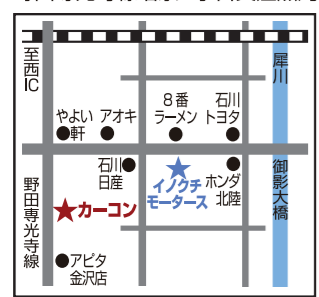

ご来店

次回使える
割引クーポン進呈
钣金 20% off 券
洗車チケット
半額券

手洗い洗車が半額!

泡モコ洗車
50% off!

ご予約洗車限定5台/日
事前に日時のご予約をお願い致します

お見積り
無料

お見積、お問い合わせはこちら

野田専光寺線増泉2丁目交差点角

キズ直し 保険修理 車検 車販 カーリース ガラス系コーティング
カーコンビニ倶楽部 増泉店 Tel.076 282-7760
営業時間 /9:00~18:00
〒921-8025 金沢市増泉 2丁目 7-30

姉妹店 / カーコンビニ倶楽部小松明峰店・セルフプラザ有明ステーション・セルフプラザ長田ステーション MISHIMA GROUP

ご商談や整備待ちのスペースがリニューアルいたしました!

早い 钣金から磨きまで、独自に開発した技術やツールで
実作業や待ち時間を約1/4に大幅短縮